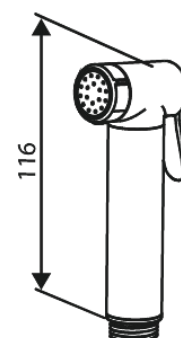

Technische functies

FM Mattsson Nederland BV
Bosuil 10, 3931 GG Woudenberg

085 - 401 87 80 info@damixa.nl

Bezoek voor meer informatie <https://damixa.nl>

damixa