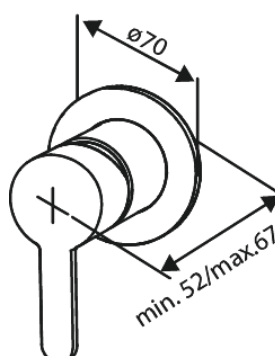

Technische functies

FM Mattsson Nederland BV
Bosuil 10, 3931 GG Woudenberg

085 - 401 87 80 info@damixa.nl

Bezoek voor meer informatie <https://damixa.nl>

damixa