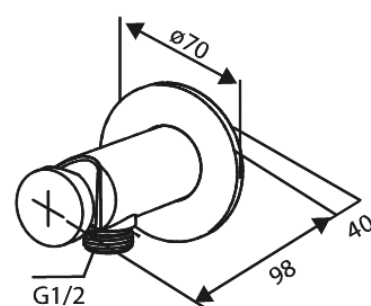

Technische functies

FM Mattsson Nederland BV
Bosuil 10, 3931 GG Woudenberg

085 - 401 87 80 info@damixa.nl

Bezoek voor meer informatie <https://damixa.nl>

damixa