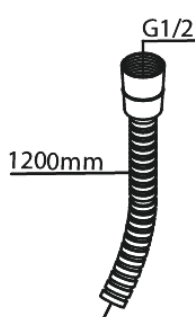

Technische functies

FM Mattsson Nederland BV
Bosuil 10, 3931 GG Woudenberg

085 - 401 87 80 info@damixa.nl

Bezoek voor meer informatie <https://damixa.nl>

damixa