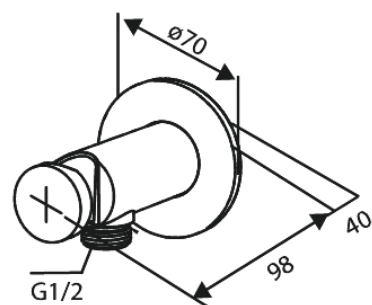

Technische functies

FM Mattsson Nederland BV
Bosuil 10, 3931 GG Woudenberg

085 - 401 87 80 info@damixa.nl

Bezoek voor meer informatie <https://damixa.nl>

damixa