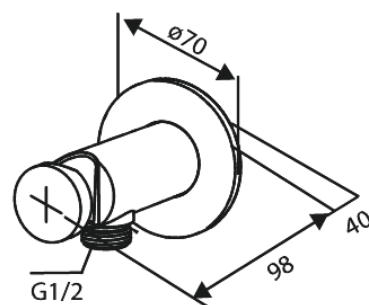

Technische functies

FM Mattsson Nederland BV
Bosuil 10, 3931 GG Woudenberg

085 - 401 87 80 info@damixa.nl

Bezoek voor meer informatie <https://damixa.nl>

damixa