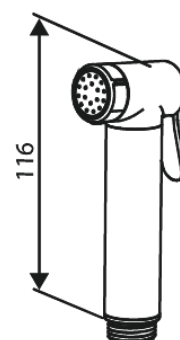

Technische functies

FM Mattsson Nederland BV
Bosuil 10, 3931 GG Woudenberg

085 - 401 87 80 info@damixa.nl

Bezoek voor meer informatie <https://damixa.nl>

damixa