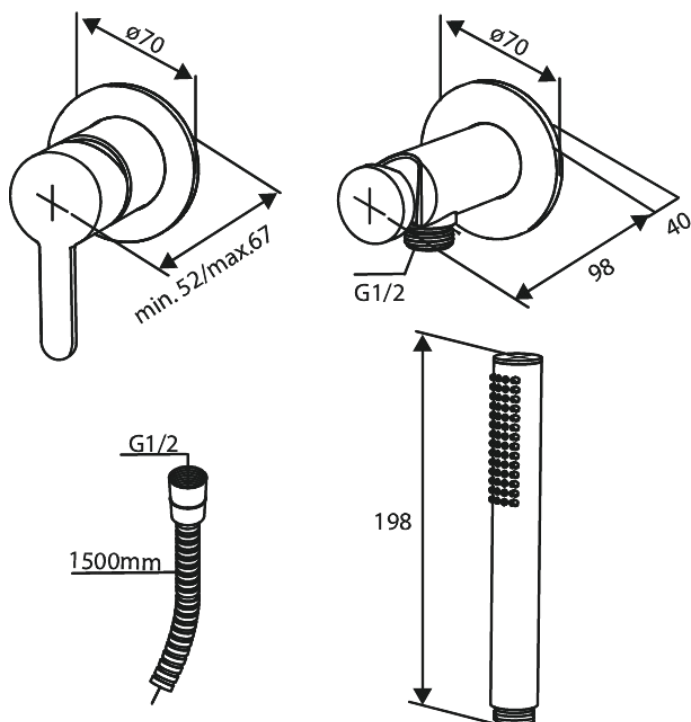

Silhouet

Afbouwset douchemengkraan

Art.nr. 741108700
Uitvoeringen: Mat Koper PVD
Series: Silhouet

EAN 5708516844754

Kenmerken:

Rozetten, uitloop en grepen uitgevoerd in metaal
1 sproeistand
1/2" onderaansluiting voor doucheslang
Keramische schijven

Technische functies

FM Mattsson Nederland BV
Bosuil 10, 3931 GG Woudenberg

085 - 401 87 80 info@damixa.nl

Bezoek voor meer informatie <https://damixa.nl>

damixa