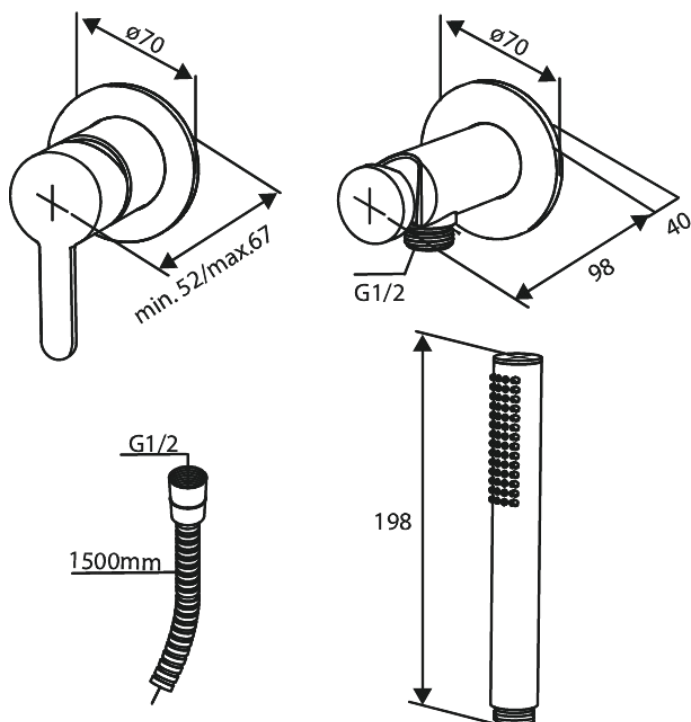

Silhouet

Afbouwset douchemengkraan

Art.nr. 741107900
Uitvoeringen: Mat messing PVD
Series: Silhouet

EAN 5708516844747

Kenmerken:

Rozetten, uitloop en grepen uitgevoerd in metaal
1 sproeistand
1/2" onderaansluiting voor doucheslang
Keramische schijven

Technische functies

FM Mattsson Nederland BV
Bosuil 10, 3931 GG Woudenberg

085 - 401 87 80 info@damixa.nl

Bezoek voor meer informatie <https://damixa.nl>

damixa