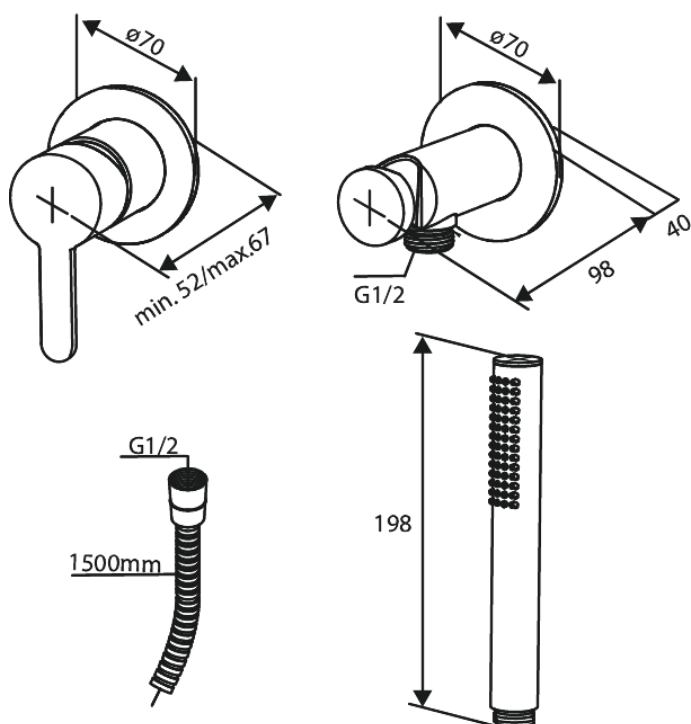

Silhouet

Afbouwset douchemengkraan

Art.nr. 741106100
Uitvoeringen: Mat zwart
Series: Silhouet

EAN 5708516844730

Kenmerken:

Rozetten, uitloop en grepen uitgevoerd in metaal
1 sproeistand
1/2" onderaansluiting voor doucheslang
Keramische schijven

Technische functies

FM Mattsson Nederland BV
Bosuil 10, 3931 GG Woudenberg

085 - 401 87 80 info@damixa.nl

Bezoek voor meer informatie <https://damixa.nl>

damixa