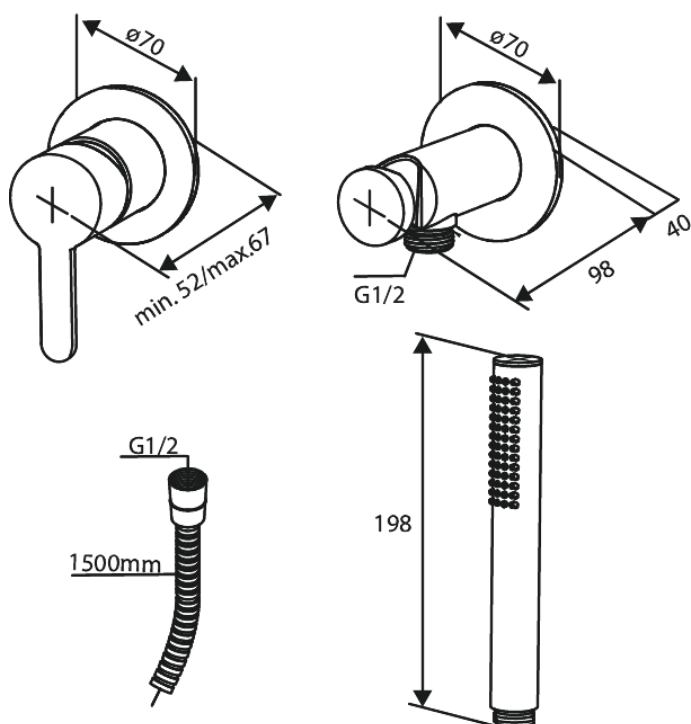

Silhouet

Afbouwset douchemengkraan

Art.nr. 741105500
Uitvoeringen: Grafiet PVD
Series: Silhouet

EAN 5708516844723

Kenmerken:

Rozetten, uitloop en grepen uitgevoerd in metaal
1 sproeistand
1/2" onderaansluiting voor doucheslang
Keramische schijven

Technische functies

FM Mattsson Nederland BV
Bosuil 10, 3931 GG Woudenberg

085 - 401 87 80 info@damixa.nl

Bezoek voor meer informatie <https://damixa.nl>

damixa