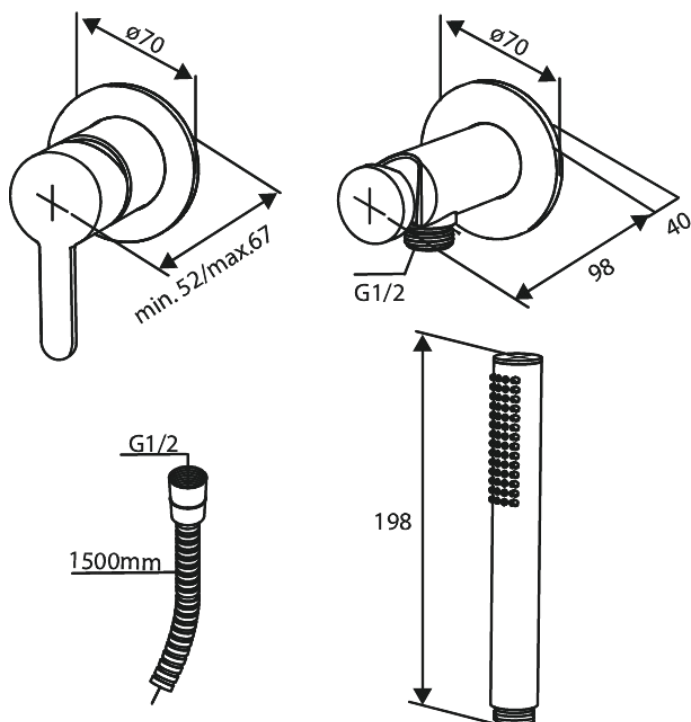

Silhouet

Afbouwset douchemengkraan

Art.nr. 741104600
Uitvoeringen: Staal PVD
Series: Silhouet

EAN 5708516844716

Kenmerken:

Rozetten, uitloop en grepen uitgevoerd in metaal
1 sproeistand
1/2" onderaansluiting voor doucheslang
Keramische schijven

Technische functies

FM Mattsson Nederland BV
Bosuil 10, 3931 GG Woudenberg

085 - 401 87 80 info@damixa.nl

Bezoek voor meer informatie <https://damixa.nl>

damixa