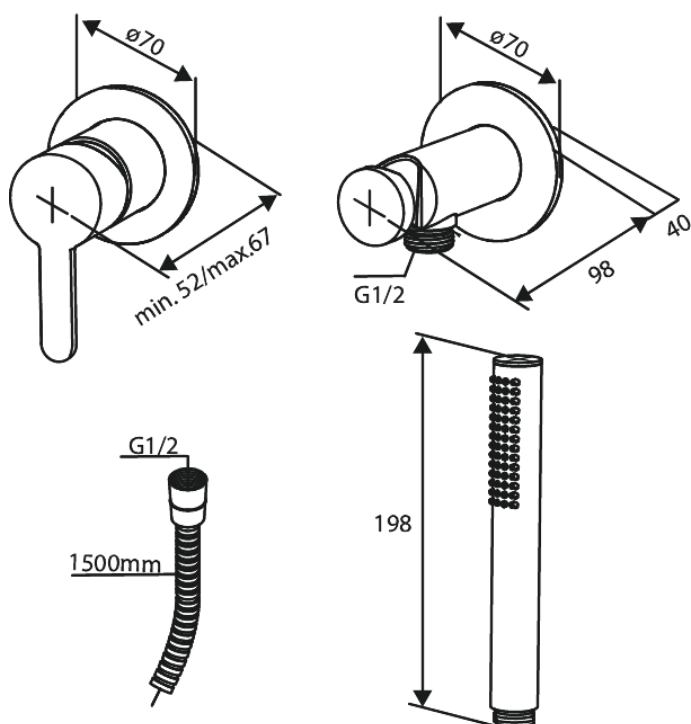

Silhouet

Afbouwset douchemengkraan

Art.nr. 741100000
Uitvoeringen: Chrom
Series: Silhouet

EAN 5708516844709

Kenmerken:

Rozetten, uitloop en grepen uitgevoerd in metaal
1 sproeistand
1/2" onderaansluiting voor doucheslang
Keramische schijven

Technische functies

FM Mattsson Nederland BV
Bosuil 10, 3931 GG Woudenberg

085 - 401 87 80 info@damixa.nl

Bezoek voor meer informatie <https://damixa.nl>

damixa