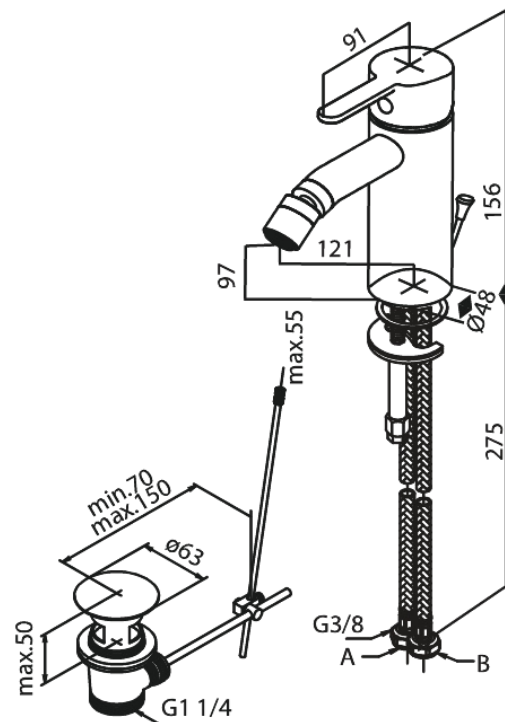

Silhouet

Bidetmengkraan

Art.nr. 748318700
Uitvoeringen: Mat Koper PVD
Series: Silhouet

EAN 5708516844549

Kenmerken:

Keramisch binnenwerk
6 ltr. p/min. perlator
Met trekwaste

Technische functies

FM Mattsson Nederland BV
Bosuil 10, 3931 GG Woudenberg