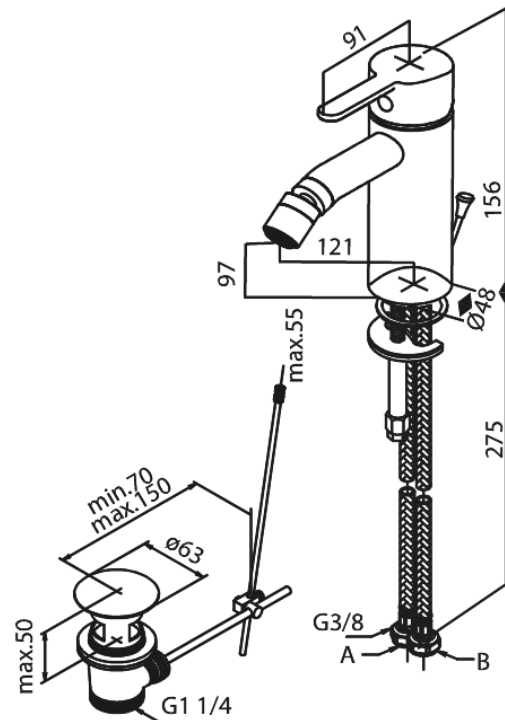

Technische functies

FM Mattsson Nederland BV
Bosuil 10, 3931 GG Woudenberg

085 - 401 87 80 info@damixa.nl

Bezoek voor meer informatie <https://damixa.nl>

damixa