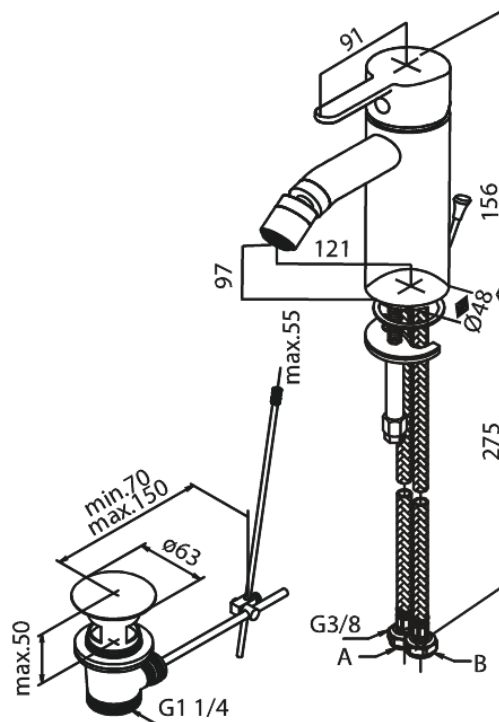

Silhouet

Bidetmengkraan

Art.nr. 748316100
Uitvoeringen: Mat zwart
Series: Silhouet

EAN 5708516844525

Kenmerken:

Keramisch binnenwerk
6 ltr. p/min. perlator
Met trekwaste

Technische functies

FM Mattsson Nederland BV
Bosuil 10, 3931 GG Woudenberg