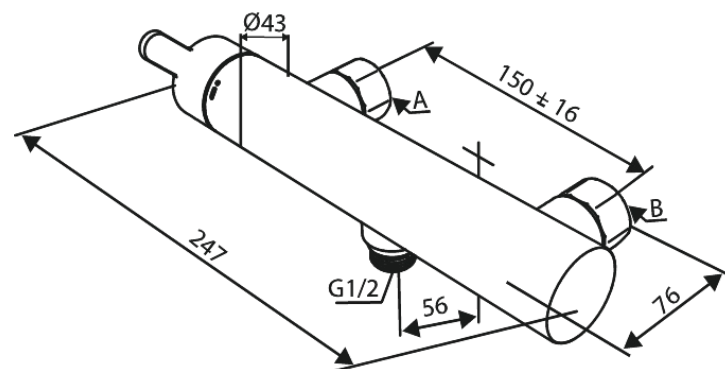

FM Mattsson Nederland BV
Bosuil 10, 3931 GG Woudenberg

085 - 401 87 80 info@damixa.nl

Bezoek voor meer informatie <https://damixa.nl>

damixa