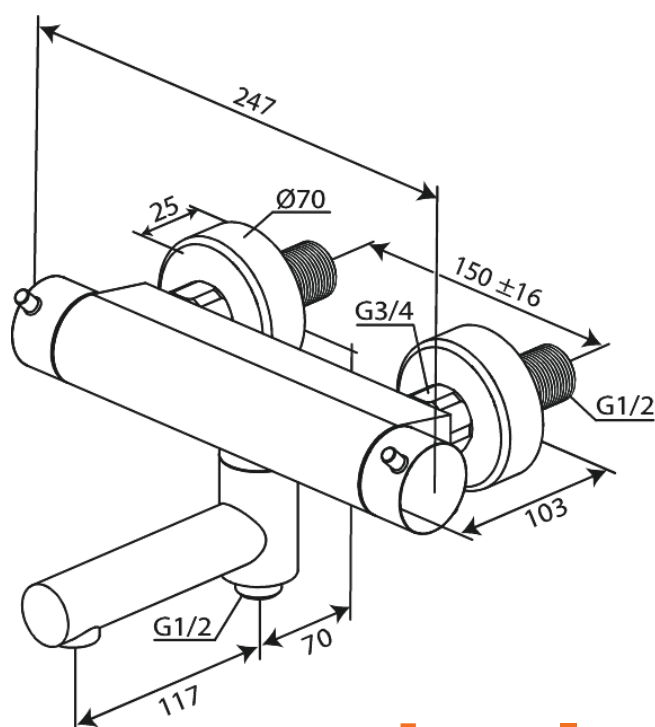

FM Mattsson Nederland BV
Bosuil 10, 3931 GG Woudenberg

085 - 401 87 80 info@damixa.nl

Bezoek voor meer informatie <https://damixa.nl>

damixa