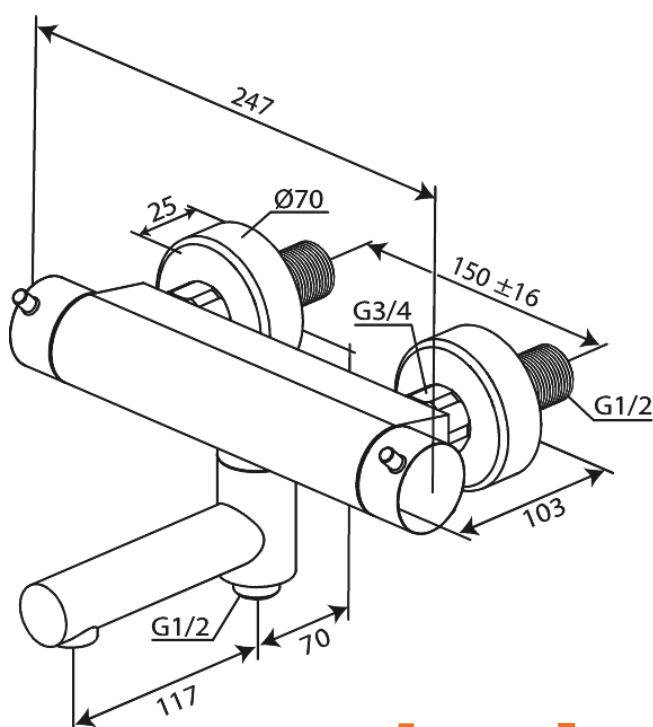

FM Mattsson Nederland BV
Bosuil 10, 3931 GG Woudenberg

085 - 401 87 80 info@damixa.nl

Bezoek voor meer informatie <https://damixa.nl>

damixa