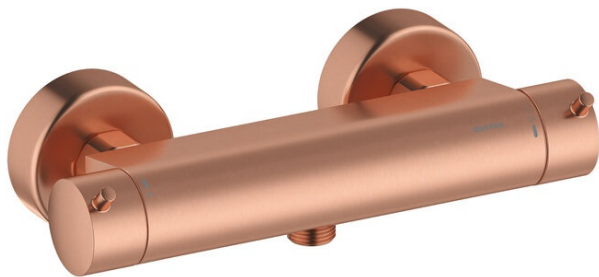

Iris

Thermostatische douchemengkraan

Art.nr. 914008735
Uitvoeringen: Mat Koper PVD
Series: Iris

EAN 5708516844242

Kenmerken:

Keramisch binnenwerk
Waterverbruik max.20 l/min
Standaard 150 mm hart-op-hart afstand
1/2" onderaansluiting voor doucheslang
Thermostatische druk- en temperatuurregelaar
Incl. muurrozetten en excentrische koppelingen