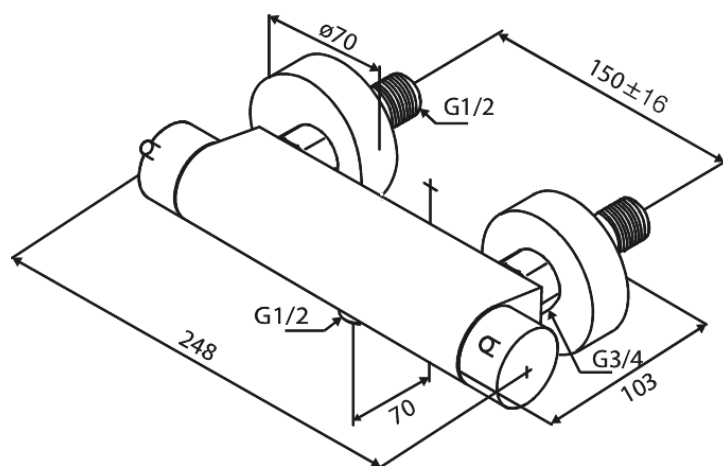

Technische functies

FM Mattsson Nederland BV
Bosuil 10, 3931 GG Woudenberg

085 - 401 87 80 info@damixa.nl

Bezoek voor meer informatie <https://damixa.nl>

damixa