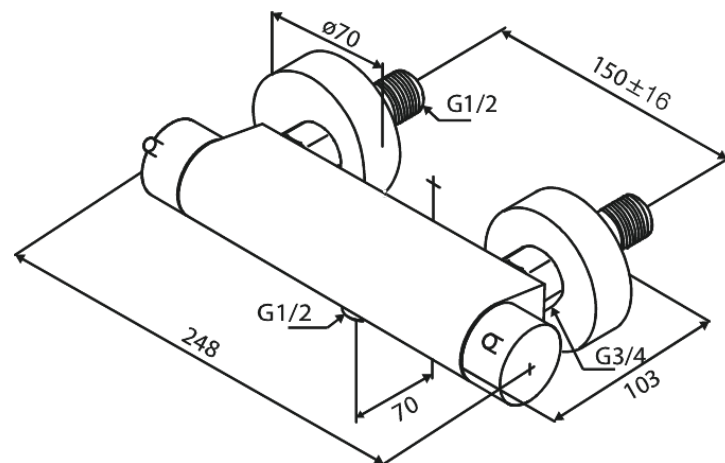

Technische functies

FM Mattsson Nederland BV
Bosuil 10, 3931 GG Woudenberg

085 - 401 87 80 info@damixa.nl

Bezoek voor meer informatie <https://damixa.nl>

damixa