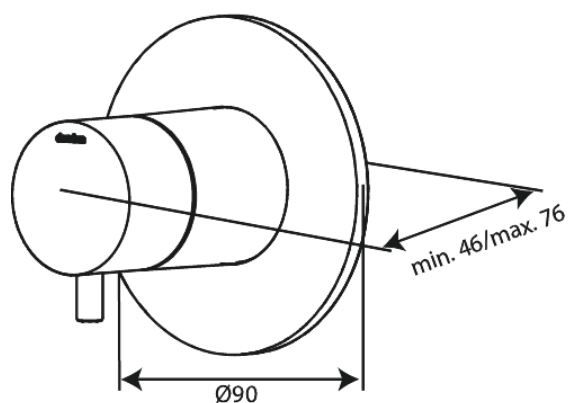

Silhouet

Afbouwset thermostaat + 2-weg omstel

Art.nr. 767128700
Uitvoeringen: Mat Koper PVD
Series: Silhouet

EAN 5708516841111

Kenmerken:

Afdekplaat en grepen uitgevoerd in metaal

Technische functies

FM Mattsson Nederland BV
Bosuil 10, 3931 GG Woudenberg