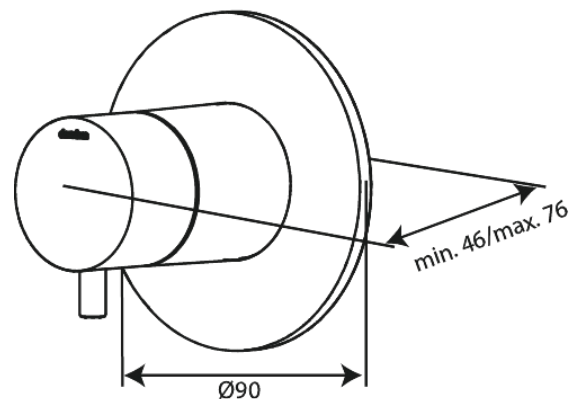

Silhouet

Afbouwset thermostaat + 2-weg omstel

Art.nr. 767127900
Uitvoeringen: Mat messing PVD
Series: Silhouet

EAN 5708516841104

Kenmerken:

Afdekplaat en grepen uitgevoerd in metaal

Technische functies

FM Mattsson Nederland BV
Bosuil 10, 3931 GG Woudenberg