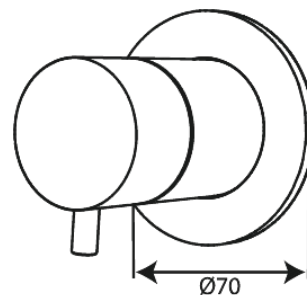

Silhouet

Afbouwset thermostaat + 2-weg omstel

Art.nr. 767127900
Uitvoeringen: Mat messing PVD
Series: Silhouet

EAN 5708516841104

Kenmerken:

Afdekplaat en grepen uitgevoerd in metaal

Technische functies

FM Mattsson Nederland BV
Bosuil 10, 3931 GG Woudenberg