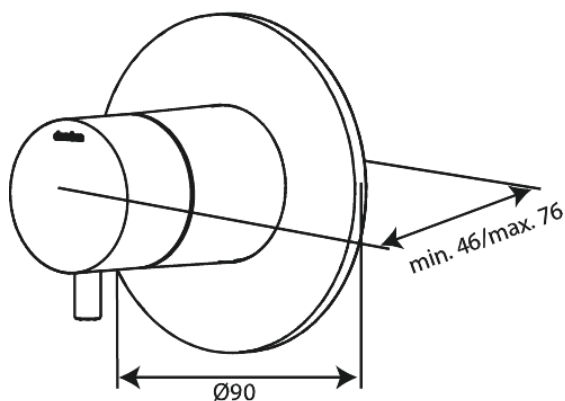

Silhouet

Afbouwset thermostaat + 2-weg omstel

Art.nr. 767127700
Uitvoeringen: Messing PVD
Series: Silhouet

EAN 5708516841098

Kenmerken:

Afdekplaat en grepen uitgevoerd in metaal

Technische functies

FM Mattsson Nederland BV
Bosuil 10, 3931 GG Woudenberg