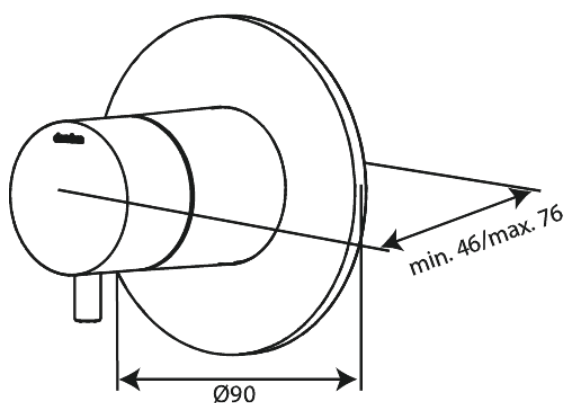

Silhouet

Afbouwset thermostaat + 2-weg omstel

Art.nr. 767125500
Uitvoeringen: Grafiet PVD
Series: Silhouet

EAN 5708516841074

Kenmerken:

Afdekplaat en grepen uitgevoerd in metaal

Technische functies

FM Mattsson Nederland BV
Bosuil 10, 3931 GG Woudenberg