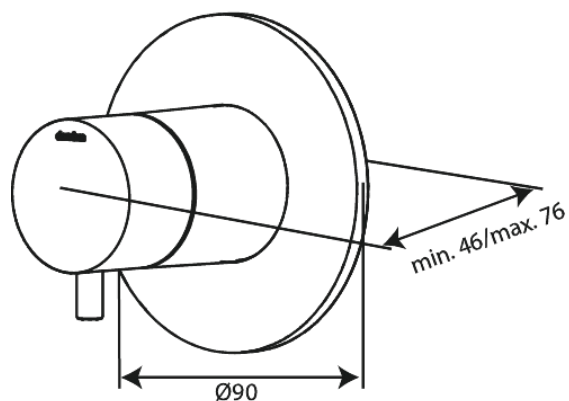

Silhouet

Afbouwset thermostaat + 2-weg omstel

Art.nr. 767124600
Uitvoeringen: Staal PVD
Series: Silhouet

EAN 5708516841067

Kenmerken:

Afdekplaat en grepen uitgevoerd in metaal

Technische functies

FM Mattsson Nederland BV
Bosuil 10, 3931 GG Woudenberg

085 - 401 87 80 info@damixa.nl

Bezoek voor meer informatie <https://damixa.nl>

damixa