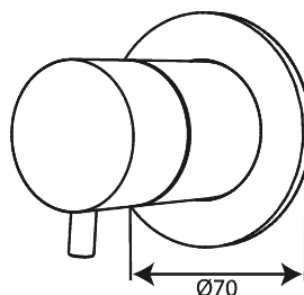

Silhouet

Afbouwset thermostaat + 2-weg omstel

Art.nr. 767124600
Uitvoeringen: Staal PVD
Series: Silhouet

EAN 5708516841067

Kenmerken:

Afdekplaat en grepen uitgevoerd in metaal

Technische functies

FM Mattsson Nederland BV
Bosuil 10, 3931 GG Woudenberg

085 - 401 87 80 info@damixa.nl

Bezoek voor meer informatie <https://damixa.nl>

damixa