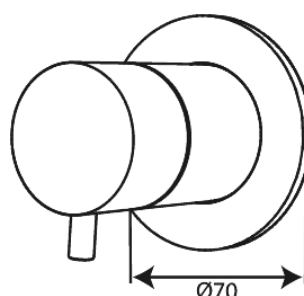

Silhouet

Afbouwset thermostaat + 2-weg omstel

Art.nr. 767120000
Uitvoeringen: Chroom
Series: Silhouet

EAN 5708516841050

Kenmerken:

Afdekplaat en grepen uitgevoerd in metaal

Technische functies

FM Mattsson Nederland BV
Bosuil 10, 3931 GG Woudenberg