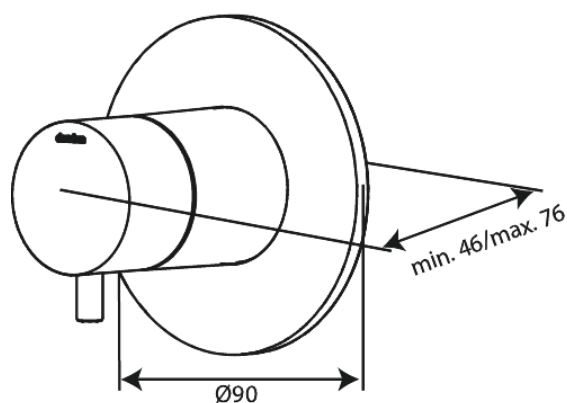

Silhouet

Afbouwset thermostaat + 2-weg omstel

Art.nr. 767120000
Uitvoeringen: Chroom
Series: Silhouet

EAN 5708516841050

Kenmerken:

Afdekplaat en grepen uitgevoerd in metaal

Technische functies

FM Mattsson Nederland BV
Bosuil 10, 3931 GG Woudenberg