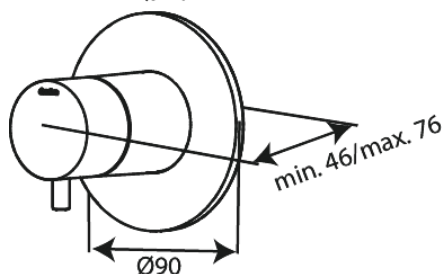

Silhouet

Afbouwset thermostaat + stopkranen

Art.nr. 767118700
Uitvoeringen: Mat Koper PVD
Series: Silhouet

EAN 5708516841043

Kenmerken:

Afdekkplaat en grepen uitgevoerd in metaal

Technische functies

FM Mattsson Nederland BV
Bosuil 10, 3931 GG Woudenberg