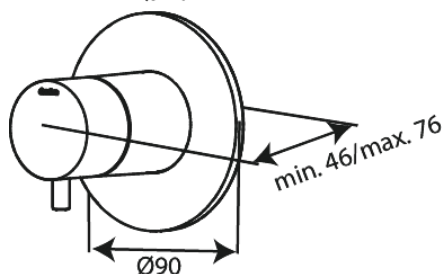

Silhouet

Afbouwset thermostaat + stopkranen

Art.nr. 767117900
Uitvoeringen: Mat messing PVD
Series: Silhouet

EAN 5708516841036

Kenmerken:

Afdekkplaat en grepen uitgevoerd in metaal

Technische functies

FM Mattsson Nederland BV
Bosuil 10, 3931 GG Woudenberg

085 - 401 87 80 info@damixa.nl

Bezoek voor meer informatie <https://damixa.nl>

damixa