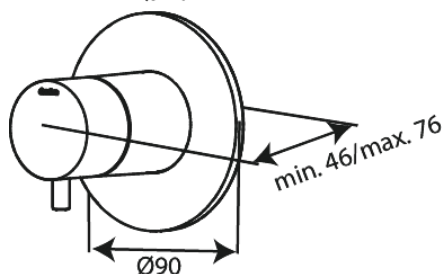

Silhouet

Afbouwset thermostaat + stopkranen

Art.nr. 767117700
Uitvoeringen: Messing PVD
Series: Silhouet

EAN 5708516841029

Kenmerken:

Afdekkplaat en grepen uitgevoerd in metaal

Technische functies

FM Mattsson Nederland BV
Bosuil 10, 3931 GG Woudenberg