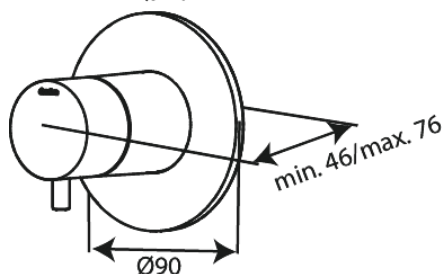

Silhouet

Afbouwset thermostaat + stopkranen

Art.nr. 767116100
Uitvoeringen: Mat zwart
Series: Silhouet

EAN 5708516841012

Kenmerken:

Afdekplaat en grepen uitgevoerd in metaal

Technische functies

FM Mattsson Nederland BV
Bosuil 10, 3931 GG Woudenberg