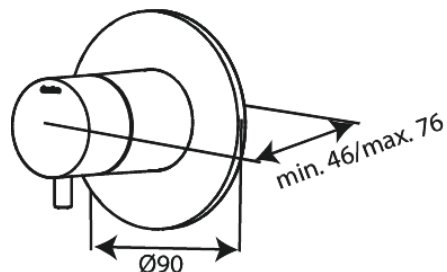

Silhouet

Afbouwset thermostaat + stopkranen

Art.nr. 767115500
Uitvoeringen: Grafiet PVD
Series: Silhouet

EAN 5708516841005

Kenmerken:

Afdekkplaat en grepen uitgevoerd in metaal

Technische functies

FM Mattsson Nederland BV
Bosuil 10, 3931 GG Woudenberg