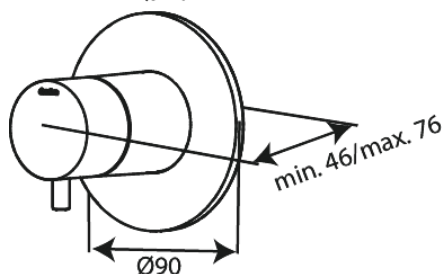

Silhouet

Afbouwset thermostaat + stopkranen

Art.nr. 767114600
Uitvoeringen: Staal PVD
Series: Silhouet

EAN 5708516840992

Kenmerken:

Afdekplaat en grepen uitgevoerd in metaal

Technische functies

FM Mattsson Nederland BV
Bosuil 10, 3931 GG Woudenberg