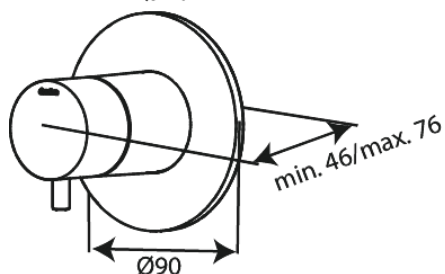

Silhouet

Afbouwset thermostaat + stopkranen

Art.nr. 767110000
Uitvoeringen: Chroom
Series: Silhouet

EAN 5708516840985

Kenmerken:

Afdekkplaat en grepen uitgevoerd in metaal

Technische functies

FM Mattsson Nederland BV
Bosuil 10, 3931 GG Woudenberg