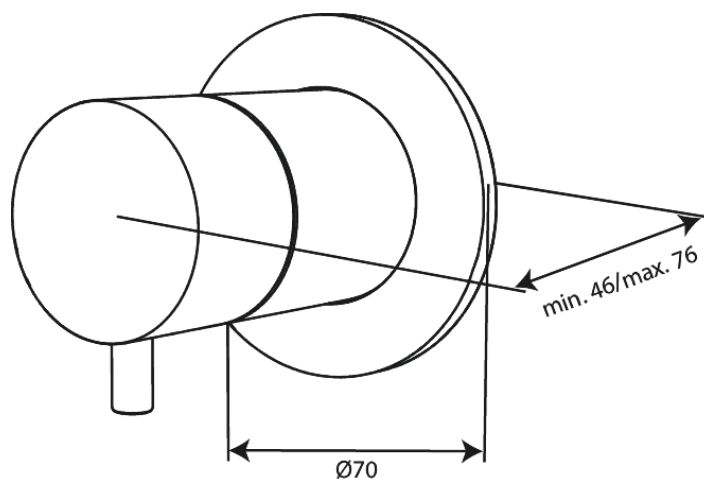

Afbouwset stopkraan

Art.nr. 767108700
Uitvoeringen: Mat Koper PVD
Series:

EAN 5708516840954

Kenmerken:

Afdekplaat en grepen uitgevoerd in metaal

Technische functies

FM Mattsson Nederland BV
Bosuil 10, 3931 GG Woudenberg