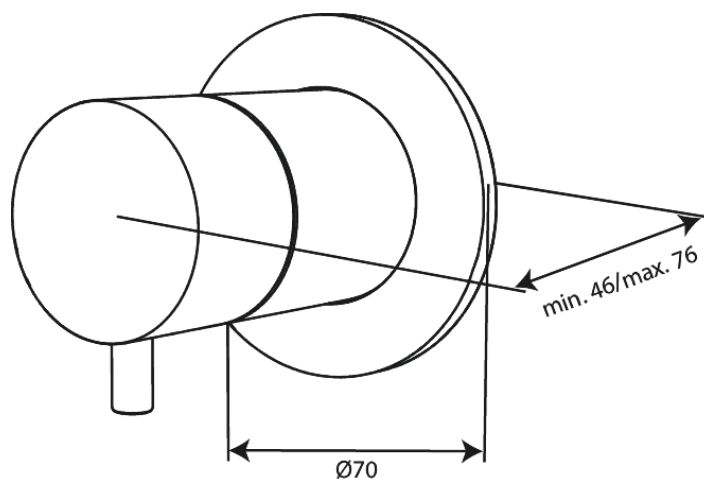

Afbouwset stopkraan

Art.nr. 767106100
Uitvoeringen: Mat zwart
Series:

EAN 5708516840923

Kenmerken:

Afdekplaat en grepen uitgevoerd in metaal

Technische functies

FM Mattsson Nederland BV
Bosuil 10, 3931 GG Woudenberg