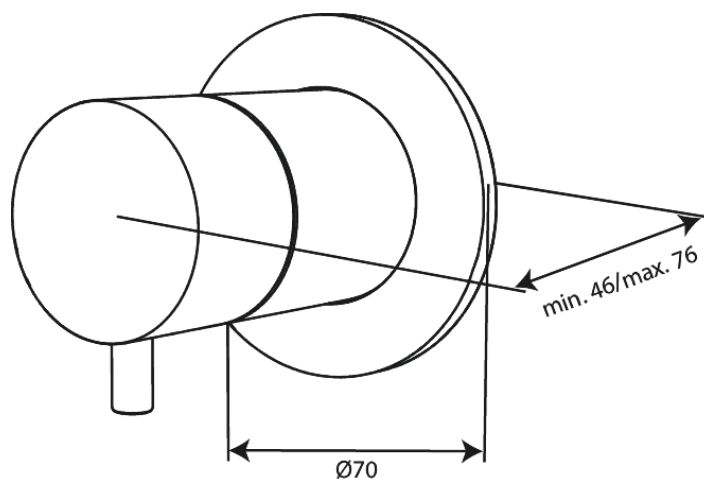

Technische functies

FM Mattsson Nederland BV
Bosuil 10, 3931 GG Woudenberg

085 - 401 87 80 info@damixa.nl

Bezoek voor meer informatie <https://damixa.nl>

damixa