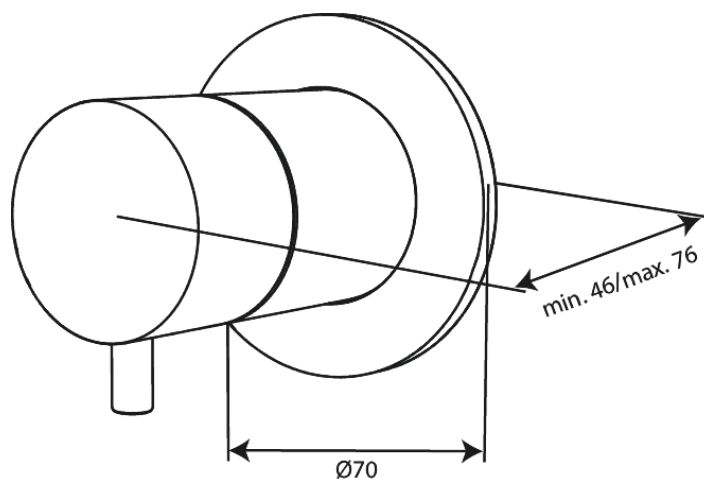

Afbouwset stopkraan

Art.nr. 767104600
Uitvoeringen: Staal PVD
Series:

EAN 5708516840909

Kenmerken:

Afdekplaat en grepen uitgevoerd in metaal

Technische functies

FM Mattsson Nederland BV
Bosuil 10, 3931 GG Woudenberg