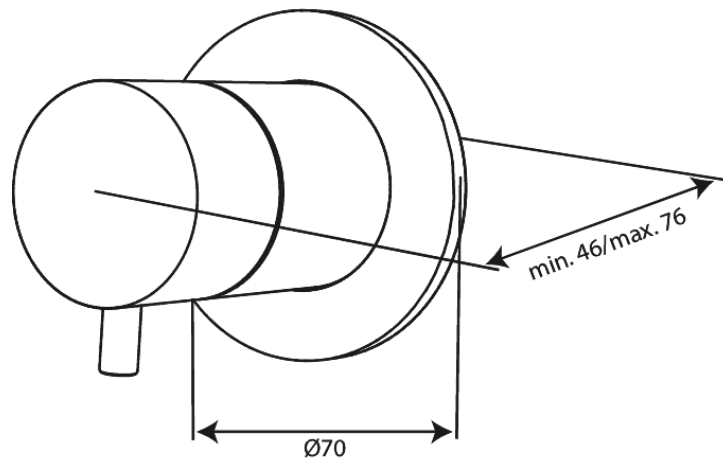

Silhouet

Afbouwset 2-weg omstel

Art.nr. 767088700
Uitvoeringen: Mat Koper PVD
Series: Silhouet

EAN 5708516840817

Kenmerken:

Afdekkplaat en grepen uitgevoerd in metaal

FM Mattsson Nederland BV
Bosuil 10, 3931 GG Woudenberg

085 - 401 87 80 info@damixa.nl

Bezoek voor meer informatie <https://damixa.nl>

damixa