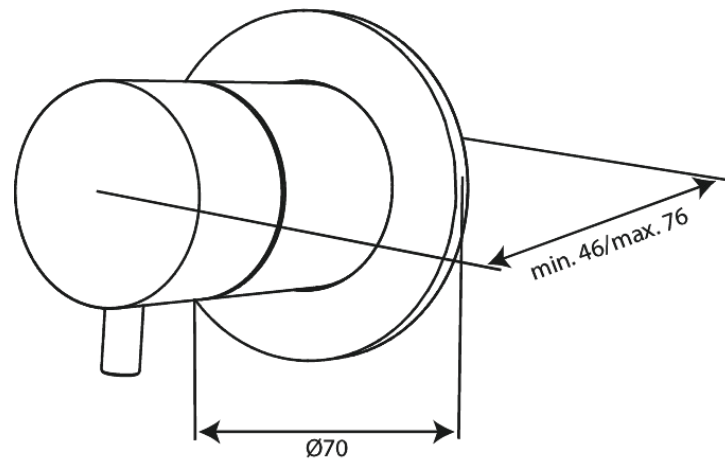

Silhouet

Afbouwset 2-weg omstel

Art.nr. 767087900
Uitvoeringen: Mat messing PVD
Series: Silhouet

EAN 5708516840800

Kenmerken:

Afdekplaat en grepen uitgevoerd in metaal

FM Mattsson Nederland BV
Bosuil 10, 3931 GG Woudenberg