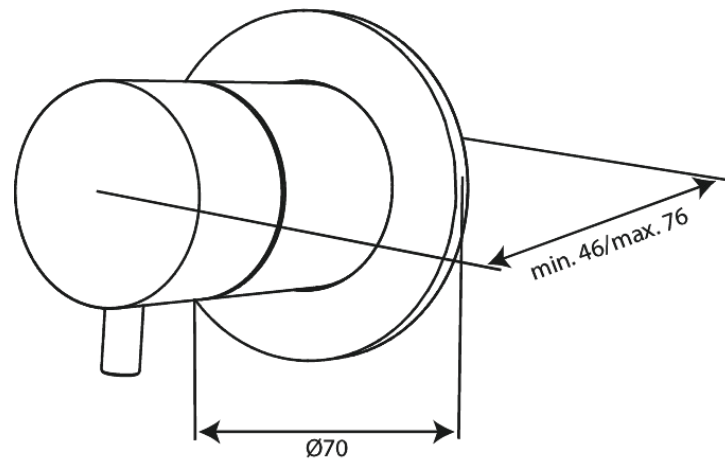

Silhouet

Afbouwset 2-weg omstel

Art.nr. 767087700
Uitvoeringen: Messing PVD
Series: Silhouet

EAN 5708516840794

Kenmerken:

Afdekplaat en grepen uitgevoerd in metaal

FM Mattsson Nederland BV
Bosuil 10, 3931 GG Woudenberg