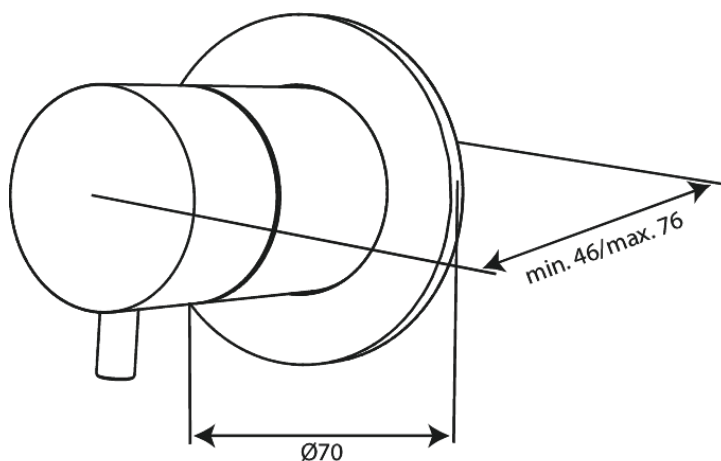

Silhouet

Afbouwset 2-weg omstel

Art.nr. 767086100
Uitvoeringen: Mat zwart
Series: Silhouet

EAN 5708516840787

Kenmerken:

Afdekplaat en grepen uitgevoerd in metaal

FM Mattsson Nederland BV
Bosuil 10, 3931 GG Woudenberg

085 - 401 87 80 info@damixa.nl

Bezoek voor meer informatie <https://damixa.nl>

damixa