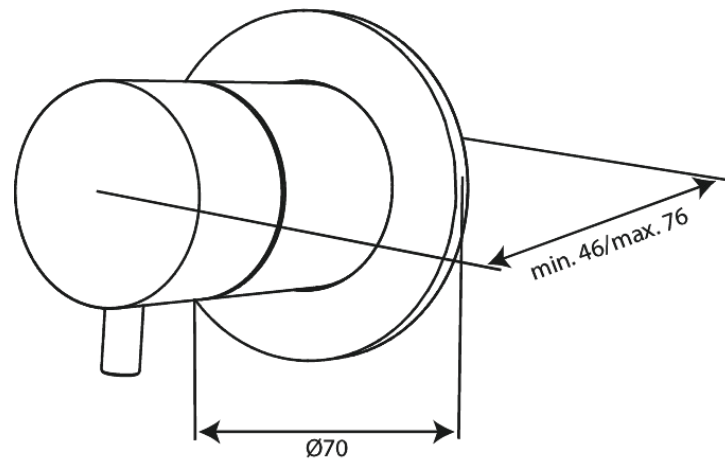

Silhouet

Afbouwset 2-weg omstel

Art.nr. 767085500
Uitvoeringen: Grafiet PVD
Series: Silhouet

EAN 5708516840770

Kenmerken:

Afdekplaat en grepen uitgevoerd in metaal

FM Mattsson Nederland BV
Bosuil 10, 3931 GG Woudenberg