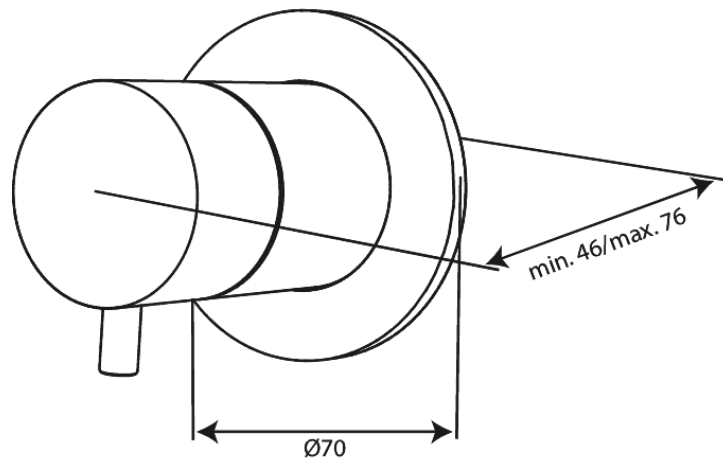

Silhouet

Afbouwset 2-weg omstel

Art.nr. 767084600
Uitvoeringen: Staal PVD
Series: Silhouet

EAN 5708516840763

Kenmerken:

Afdekplaat en grepen uitgevoerd in metaal

FM Mattsson Nederland BV
Bosuil 10, 3931 GG Woudenberg