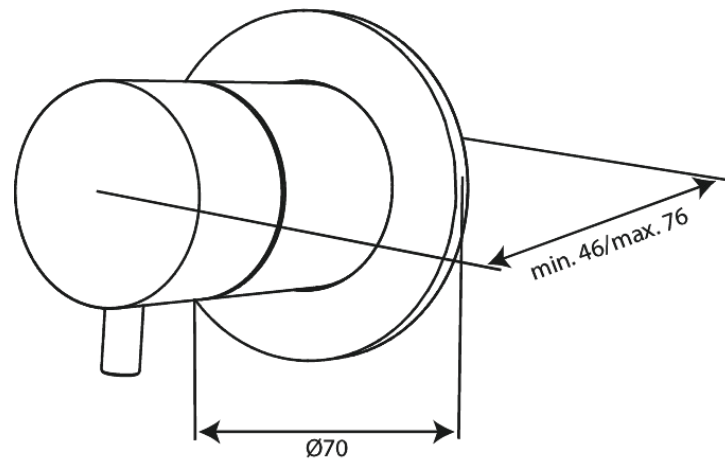

Silhouet

Afbouwset 2-weg omstel

Art.nr. 767080000
Uitvoeringen: Chrom
Series: Silhouet

EAN 5708516840756

Kenmerken:

Afdekplaat en grepen uitgevoerd in metaal

FM Mattsson Nederland BV
Bosuil 10, 3931 GG Woudenberg

085 - 401 87 80 info@damixa.nl

Bezoek voor meer informatie <https://damixa.nl>

damixa