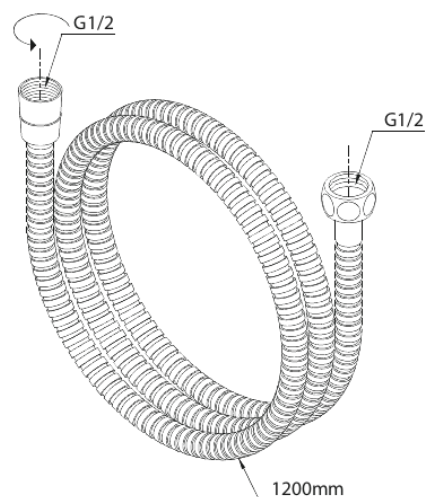

# Metalen doucheslang (1200 mm)

Art.nr. 766925500  
Uitvoeringen: Grafiet PVD  
Series:

EAN 5708516837800

FM Mattsson Nederland BV  
Bosuil 10, 3931 GG Woudenberg

085 - 401 87 80 [info@damixa.nl](mailto:info@damixa.nl)