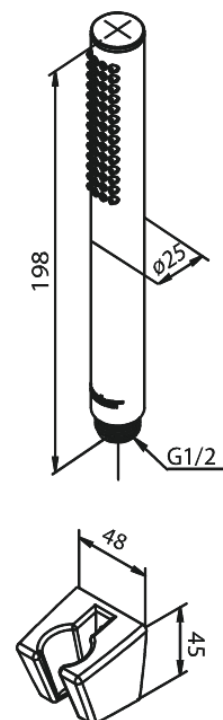

Merkur

Tube badset

Art.nr. 765278700
Uitvoeringen: Mat Koper PVD
Series: Merkur

EAN 5708516843108

Kenmerken:

Waterverbruik max.9 l/min
1 spoeistand

Technische functies

FM Mattsson Nederland BV
Bosuil 10, 3931 GG Woudenberg