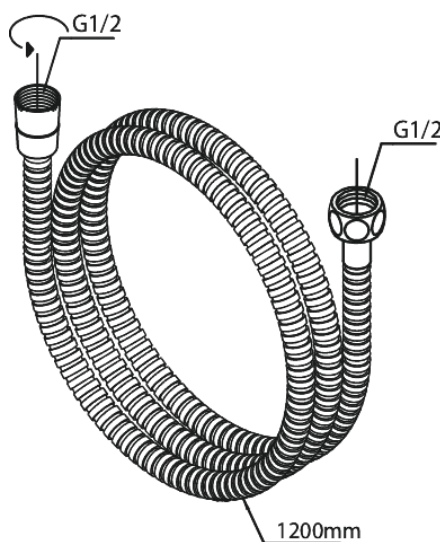

Merkur

Tube badset

Art.nr. 765278700
Uitvoeringen: Mat Koper PVD
Series: Merkur

EAN 5708516843108

Kenmerken:

Waterverbruik max.9 l/min
1 spoeistand

Technische functies

FM Mattsson Nederland BV
Bosuil 10, 3931 GG Woudenberg