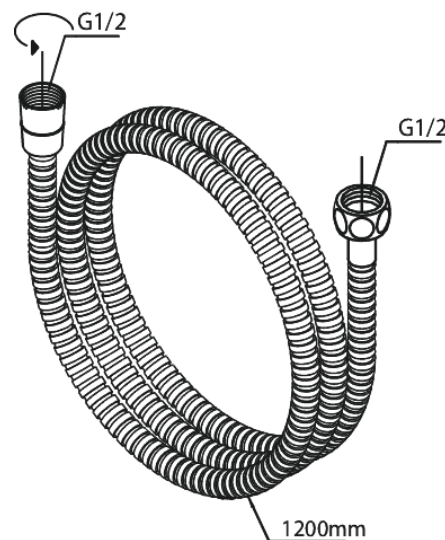

Merkur

Tube badset

Art.nr. 765277900
Uitvoeringen: Mat messing PVD
Series: Merkur

EAN 5708516843092

Kenmerken:

Waterverbruik max.9 l/min
1 sproeistand

Technische functies

FM Mattsson Nederland BV
Bosuil 10, 3931 GG Woudenberg