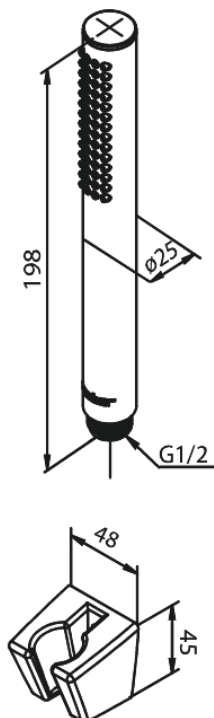

Merkur

Tube badset

Art.nr. 765277900
Uitvoeringen: Mat messing PVD
Series: Merkur

EAN 5708516843092

Kenmerken:

Waterverbruik max.9 l/min
1 sproeistand

Technische functies

FM Mattsson Nederland BV
Bosuil 10, 3931 GG Woudenberg