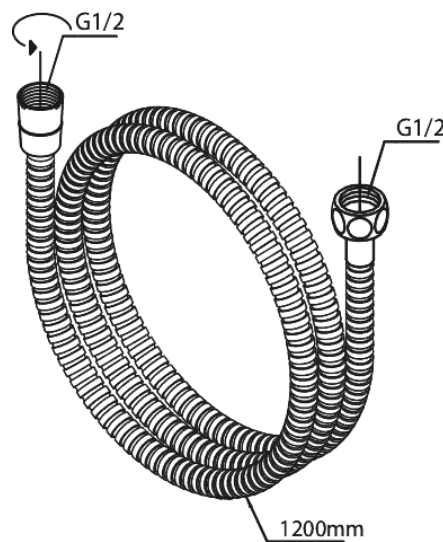

Merkur

Tube badset

Art.nr. 765270000
Uitvoeringen: Chroom
Series: Merkur

EAN 5708516843054

Kenmerken:

Waterverbruik max.9 l/min
1 spoeistand

Technische functies

FM Mattsson Nederland BV
Bosuil 10, 3931 GG Woudenberg