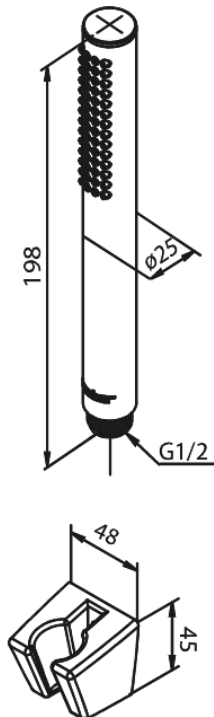

Merkur

Tube badset

Art.nr. 765270000
Uitvoeringen: Chroom
Series: Merkur

EAN 5708516843054

Kenmerken:

Waterverbruik max.9 l/min
1 spoeistand

Technische functies

FM Mattsson Nederland BV
Bosuil 10, 3931 GG Woudenberg