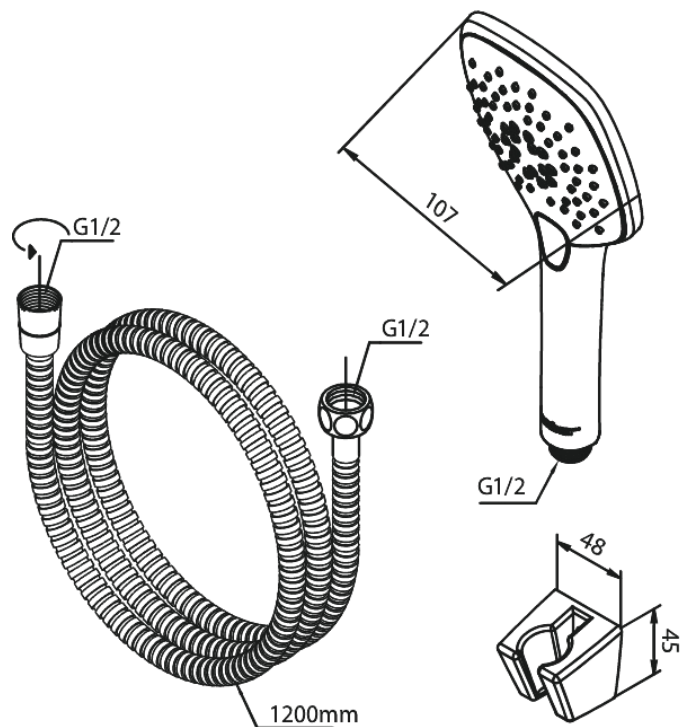

Pine

Badset

Art.nr. 765266100
Uitvoeringen: Mat zwart
Series: Pine

EAN 5708516843047

Kenmerken:

Waterverbruik max.6 l/min
3 sproeistanden
CW-waarde: CW 3

Technische functies

FM Mattsson Nederland BV
Bosuil 10, 3931 GG Woudenberg