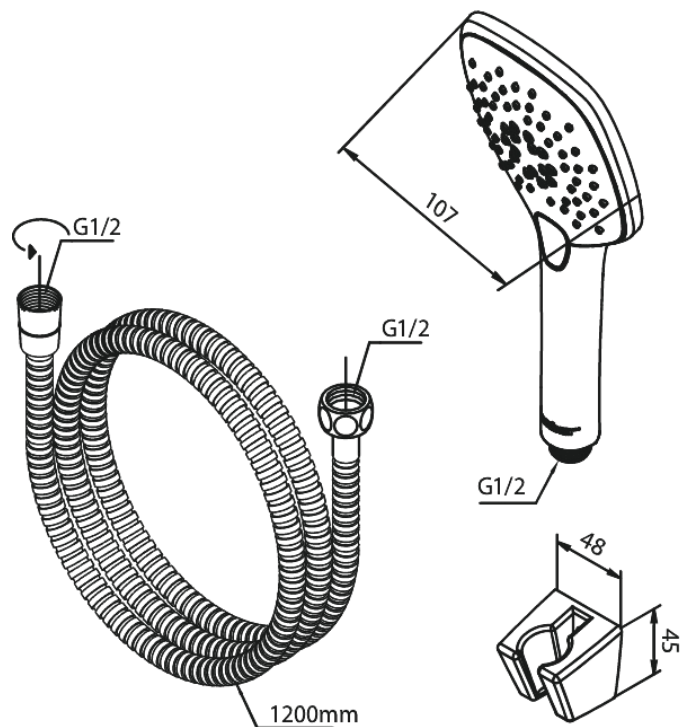

Pine

Badset

Art.nr. 765264600
Uitvoeringen: Staal PVD
Series: Pine

EAN 5708516843030

Kenmerken:

WATERVERBRUIK max.6 l/min
3 sproeistanden
CW-waarde: CW 3

Technische functies

FM Mattsson Nederland BV
Bosuil 10, 3931 GG Woudenberg