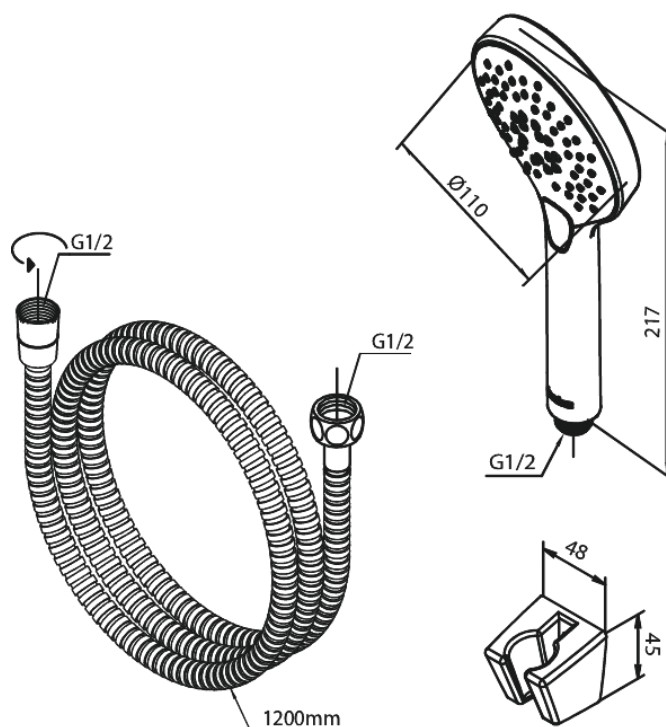

Silhouet

Badset

Art.nr. 765258700
Uitvoeringen: Mat Koper PVD
Series: Silhouet

EAN 5708516843016

Kenmerken:

WATERVERBRUIK max.9 l/min
3 sproeistanden

Technische functies

FM Mattsson Nederland BV
Bosuil 10, 3931 GG Woudenberg

085 - 401 87 80 info@damixa.nl

Bezoek voor meer informatie <https://damixa.nl>

damixa